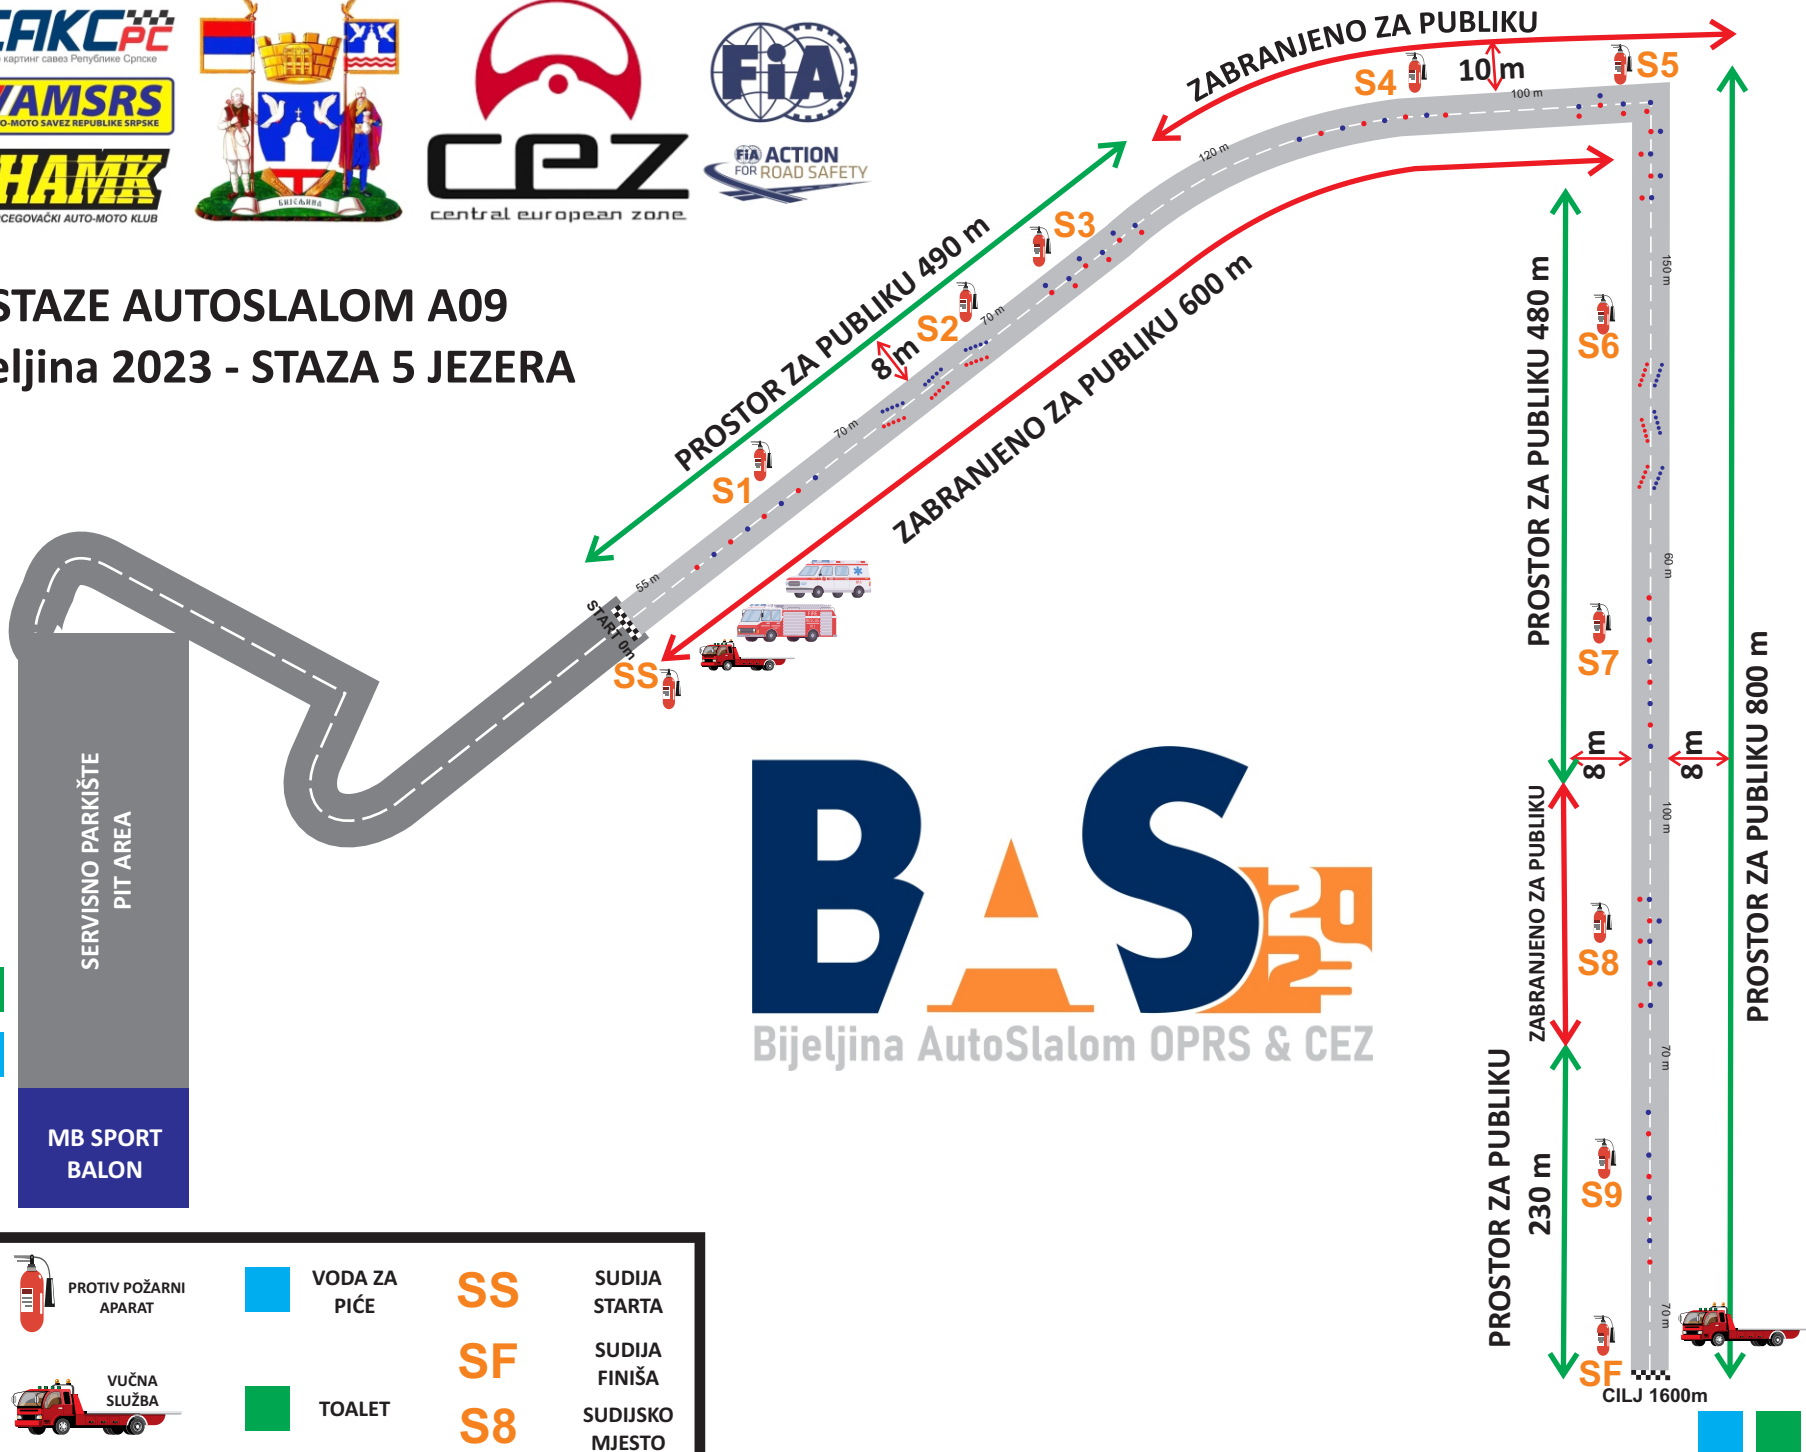

SKICA STAZE AUTOSLALOM A09 BAS23 Bijeljina 2023 - STAZA 5 JEZERA

VATROGASNO VOZILO

PROTIV POŽARNI APARAT

VODA ZA PIĆE

SS

SUDIJA STARTA

MEDICINSKO VOZILO

VUČNA SLUŽBA

TOALET

SF

SUDIJA FINIŠA

S8

SUDIJSKO MJESTO